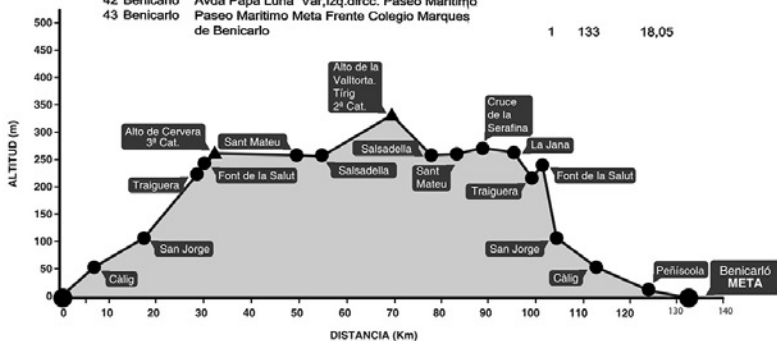

Punto	Carretera	Localización	Km.	Km.T.	H.Aprox.
		43ª Ronda Ciclista al Maestrazgo			
		Ciudad de Benicarló			Sábado 24 de Mayo 2016
0	Poblacion	SALIDA NEUTRALIZADA -Plaza Constitucion	0	0	15
1	Poblacion	c/Peñíscola - Hasta Rotonda Vial -Benicarlo			
		Peñíscola, CV-1405	0	0	15
2	CV-1406	Rotonda Var. Derecha por CV- 141	4	4	15,06
3	CV-141	Rotonda paso inferior N-340 direccion Antigua Crtra, Peñíscola - Calig-			
4	Ant. Calig	Sigue por Ant. Crtra Peñíscola -Calig hasta Cruce con CV-135	4	8	15,12
5	CV-135	Var. Dcha dir. Rotonda entrada Calig	7	15	15,22
6	Calig	Sigue por exterior direccion Cruce San Jorge	1	16	15,23
7	CV-137	Var. Dcha direc. San Jorge por CV-137	1	17	15,24
8	San Jorge	Var. Dcha Dir. N-232 hasta Rotonda	6	23	15,31
9	San Jorge	y entrada Cruce -Var. Dcha entrada a N -232_	1	24	15,32
10	N-232	Cruce entrada TRAUIGUERA Var, Derecha	4	28	15,38
11	Traiguera	Rotonda entrada Traiguera Variacion Izquierda Direccion Vial Ermita Font de la Salut	1	29	15,4
12	Vial	Ermita font de la Salut	3	32	15,44
13	Vial	Cruce y Var. Dcha por CV-136 .Dir. Cervera	3	35	15,47
14	CV-136	Cruce CV135 . Var, Derecha Direc, Cervera	4	39	15,52
15	CV-135	Alto de Cervera PM.3ª Sigue recto	2	41	15,55
16	CV-135	Cruce La Jana . Var.Izquierda Dir. San Mateo	7	48	16,03
17	CV-135	Rotonda San Mateo Var. Izq, por CV-10	1	49	16,04
18	CV-10	Rotonda Var. Izquierda Dir. Salsadella			
19	CV-10	Salsadella sigue por CV-10	5	54	16,11
20	CV-10	Cruce Tirig Var. Drcha. Por CV-132	9	63	16,24
21	CV-131	Alto de Tirig sigue hasta cruce CV-130 Var, Dcha	9	72	16,33
22	CV-130	Tirig por interior poblacion	1	73	16,34
23	TIRIG	Cruce la Salsadella Var. Dcha /Interior Tirig	0	73	16,34
24	Crtra.Nueva	Direccion Salsadella por nueva Carretera			
		Hasta cruce en Salsadella con CV-10 -Var. Izq.	5	78	16,42
25	CV_10	San Mateo Rotonda Var. Derecha	5	83	16,48
26	CV-10	San Mateo Rotonda Var. Izq. Dircc. La Serafina	1	84	16,49
27	CV-10	Cruce la Serafina Variacion Derecha por N- 232	5	89	16,56
28	N-232	La Jana sigue por N-232 dir. Traiguera	6	95	17,04
29	N-232	Traiguera -Variacion Dcha. Ermita Font de la Salut	4	99	17,1
30	Vial	Ermita Font de la Salut	2	101	17,15
31	Vial	Cruce Variacion Izq, direccion San Jorge por CV-136	3	104	17,19
32	CV-135	Cruce Calig - Var. Dcha Direccion Calig por CV-137	3	107	17,26
33	CV-137	Cruce Calig- Var, Izq. Por interior Calig.	6	113	17,36
34	CV-135	Rotonda Var. Dcha por CV-135 hasta Cruce Crta. Antigua Peníscola -Calig			
35	Crta.Ant.	Sigue por Crtra. Antigua hasta Rotonda Cruce	1	114	17,37
	Crta. Ant.	Direccion Peñíscola Inferior N-340	7	121	17,47
36	CV-141	Rotonda Cruce inferior N-340 Direccion Peñíscola			
37	CV-141	Rotonda Var. Izquierda Dir. Benicarlo por CV-1406	4	125	17,54
38	CV-1406	Rotonda Benicarlo-Peñíscola sigue por CV-1045			
39	CV-1405	c/Peñíscola . Hasta Cruce con Ausias March	6	131	18,01
40	Benicarlo	Cruce c/Ausias Marcha hasta Cruce	1	132	18,03
41	Benicarlo	Avda, Papa Luna			
42	Benicarlo	Avda Papa Luna Var,Izq.dircc. Paseo Marítimo			
43	Benicarlo	Paseo Marítimo Meta Frente Colegio Marques de Benicarlo	1	133	18,05