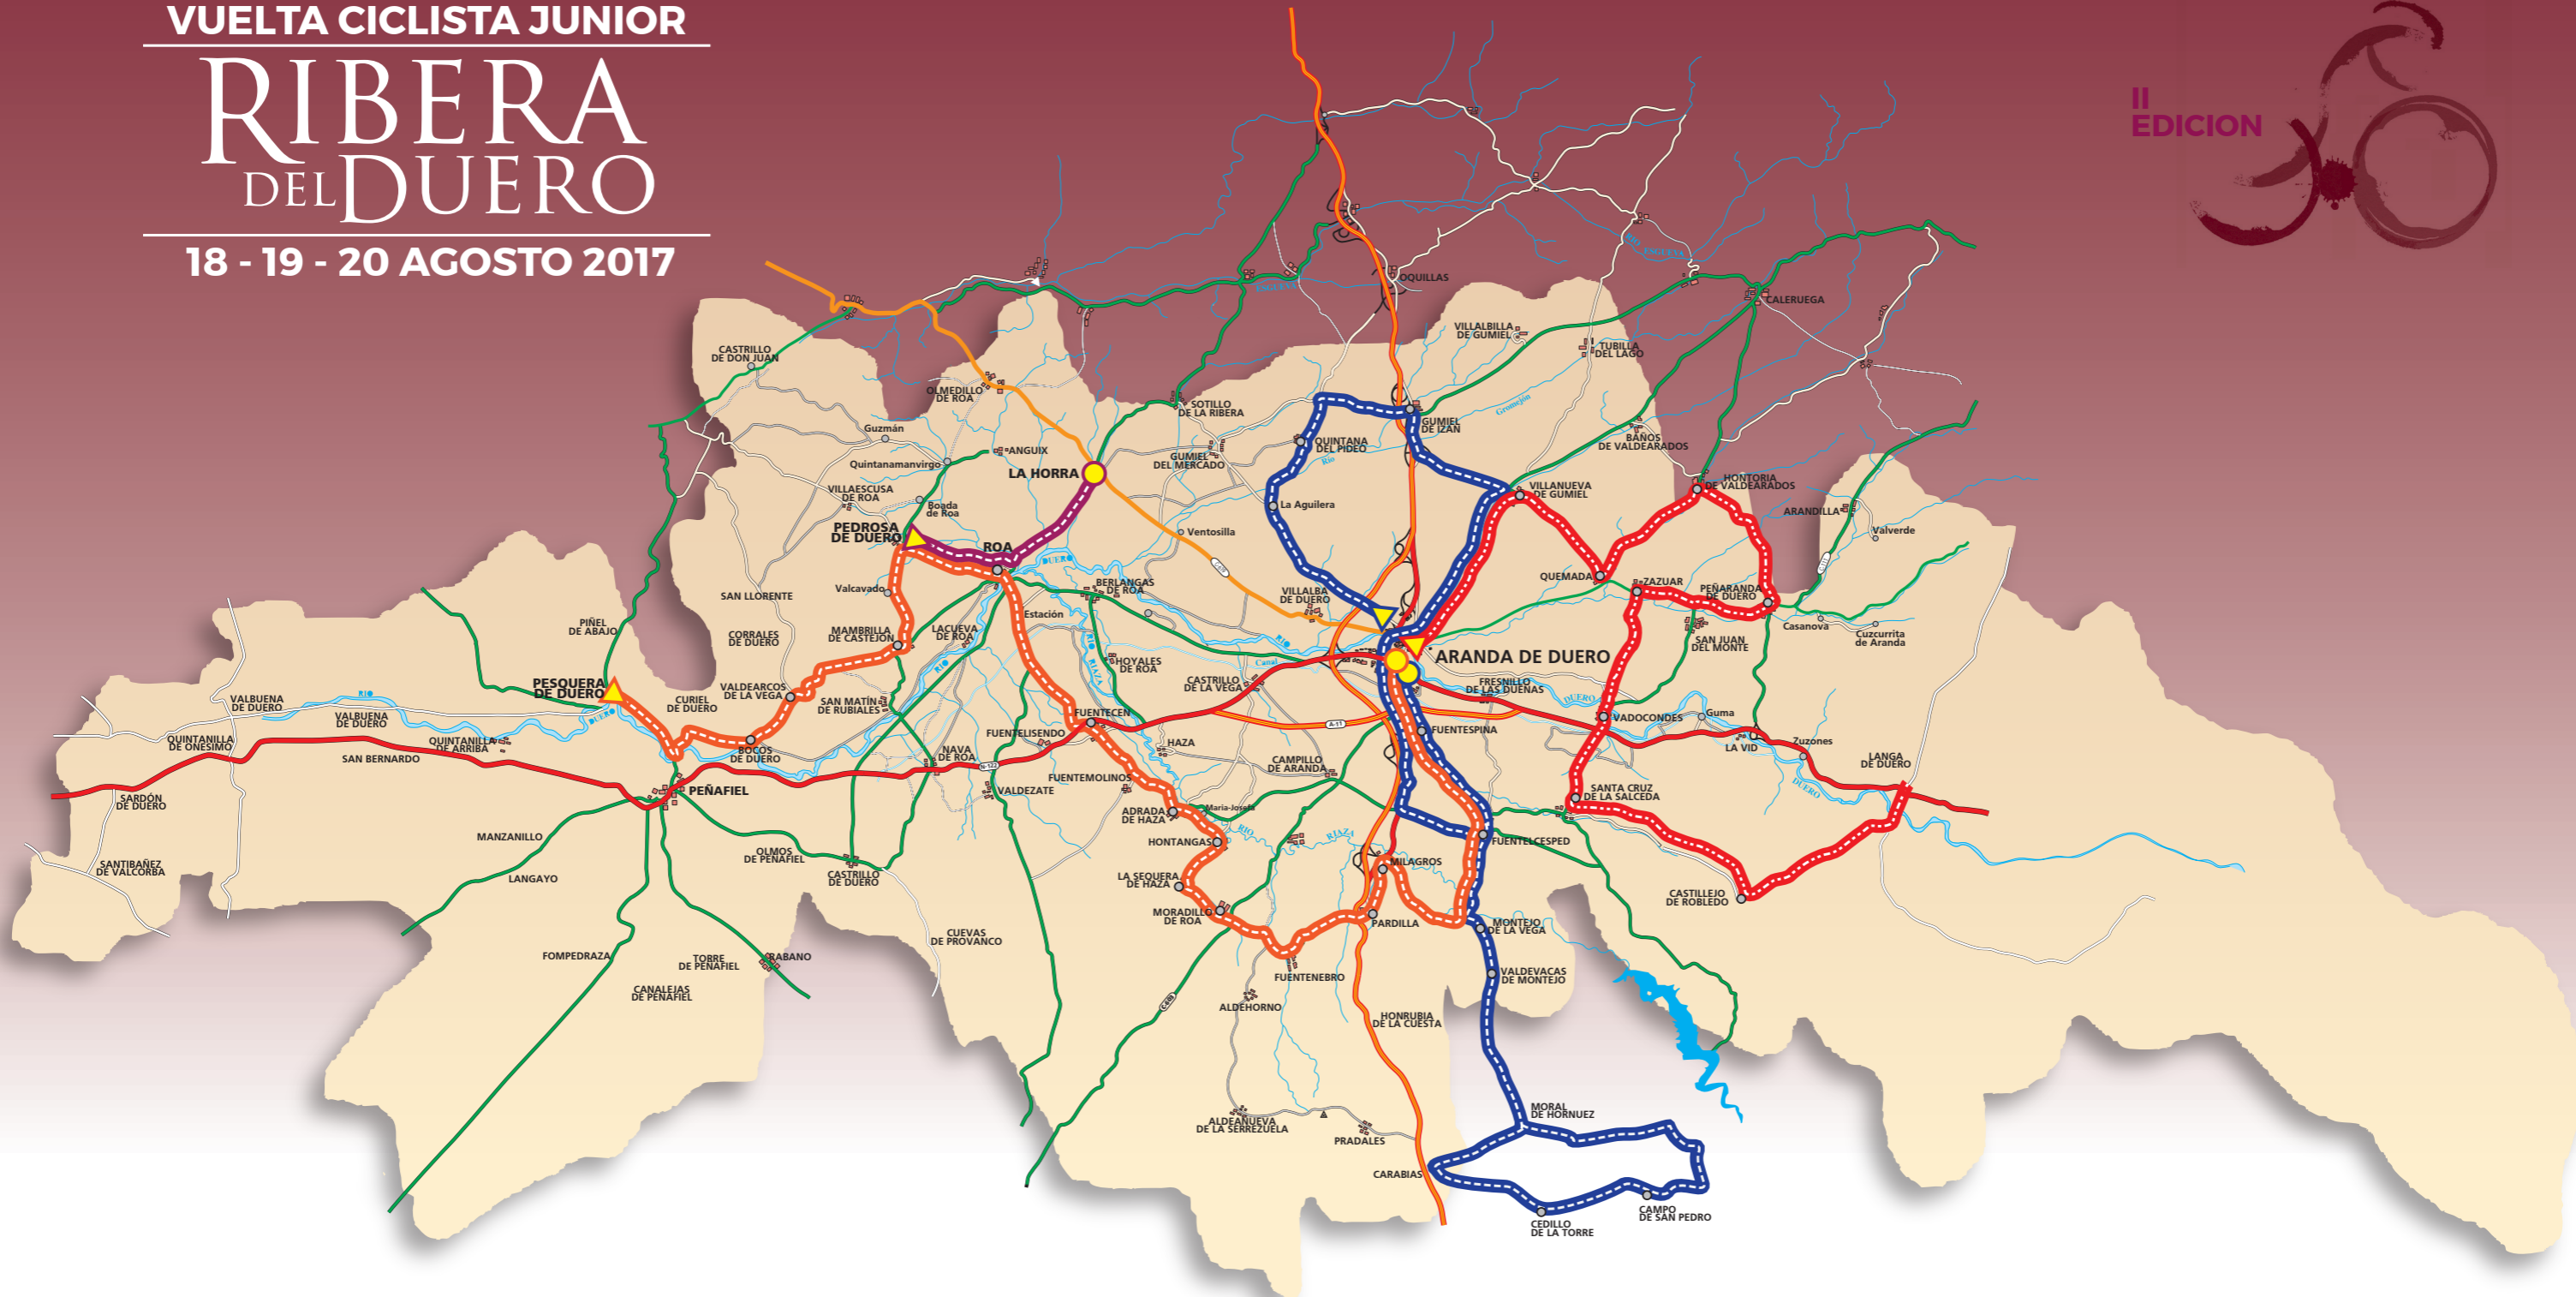

VUELTA CICLISTA JUNIOR

# RIBERA DEL DUERO

18 - 19 - 20 AGOSTO 2017

II EDICION

**PESQUERA DE DUERO ▶ ARANDA DE DUERO**

1ª ETAPA - 90,5 Km

**ARANDA DE DUERO ▶ LANGA DE DUERO**

2ª ETAPA A - 73,4 Km

**PEDROSA LA HORRA - CRE**

2ª ETAPA B - 11,9 Km

**ARANDA DE DUERO ARANDA DE DUERO**

3ª ETAPA - 119,5 Km