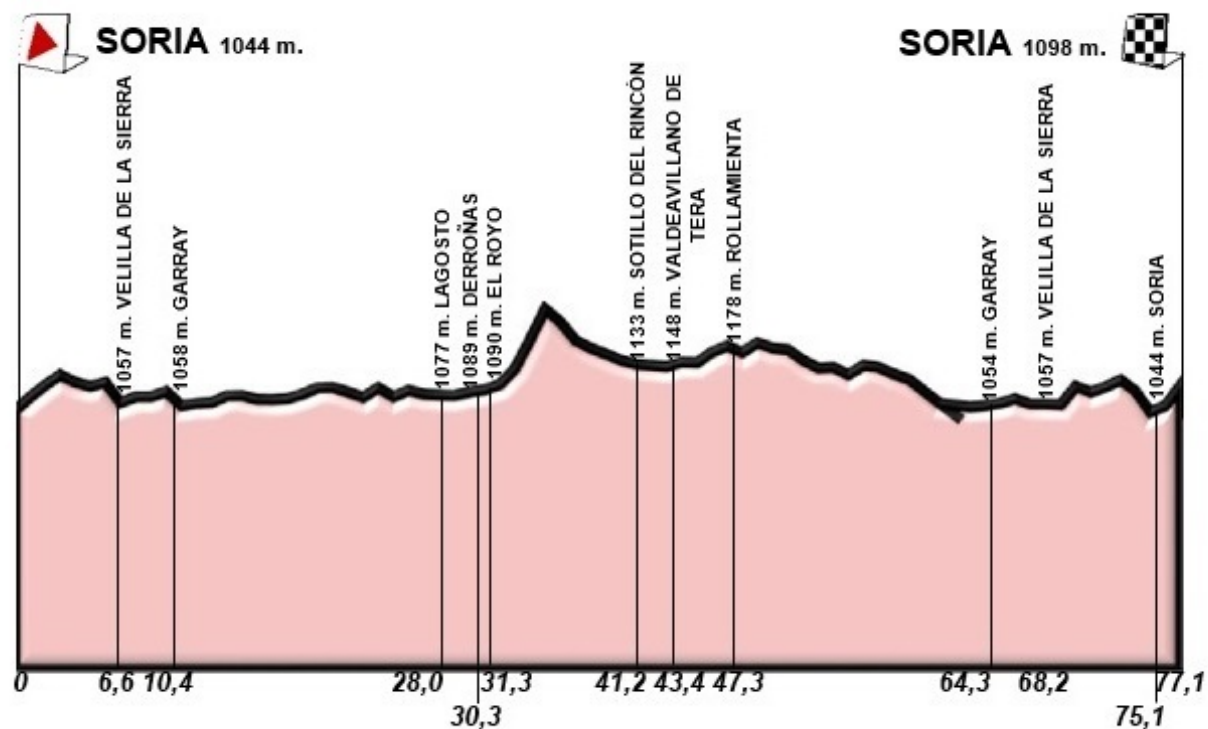

Fecha	Modalidad	Categoría	Lugar	Hora	Kms
07/09/2018	Inscripciones oficiales	Todas las categorías	Polideportivo Fuente del Rey (C/ Las Casas s/n - Soria)	10:30 a 13:00	
	Reunión Directores Júnior y Máster		Polideportivo Fuente del Rey (C/ Las Casas s/n - Soria)	13:15	
	CRI	Todas las categorías	C/ Las Casas (Soria)	15:00	18,7
	Inscripciones oficiales	Máster (todas las categorías) Línea	Polideportivo Fuente del Rey (C/ Las Casas s/n - Soria)	16:00 a 18:00	
08/09/2018	Línea	Máster 50-60 Hombres y Máster 30-40-50-60 Fémimas	Frente Plaza de Toros (Soria)	8:30	77,1
	Línea	Máster 40 Hombres	Frente Plaza de Toros (Soria)	11:10	83,9
	Inscripciones oficiales	Máster 30 Hombres Línea	Camión Podio	11:15 a 12:30	
	Línea	Máster 30 Hombres	Frente Plaza de Toros (Soria)	16:00	123,7
09/09/2018	Línea	Junior Fémimas	Frente Plaza de Toros (Soria)	8:30	77,1
	Línea	Júnior Hombres	Frente Plaza de Toros (Soria)	10:45	123,7

**CRI: SORIA-SORIA 18,7 kms.**

Viernes 7 de septiembre de 2018

**JÚNIOR Y MÁSTER 30 HOMBRES**

**LÍNEA: SORIA-SORIA 123,7 kms.**

**Sábado 8 – Domingo 9 de septiembre de 2018**

**FÉMINAS TODAS LAS CATEGORÍAS Y MÁSTER 50 Y 60 HOMBRES**

**LÍNEA: SORIA-SORIA 77,1 kms.**

**Sábado 8 – Domingo 9 de septiembre de 2018**

**MÁSTER 40 HOMBRES**  
LÍNEA: SORIA-SORIA 83,9 kms.  
Sábado 8 de septiembre de 2018