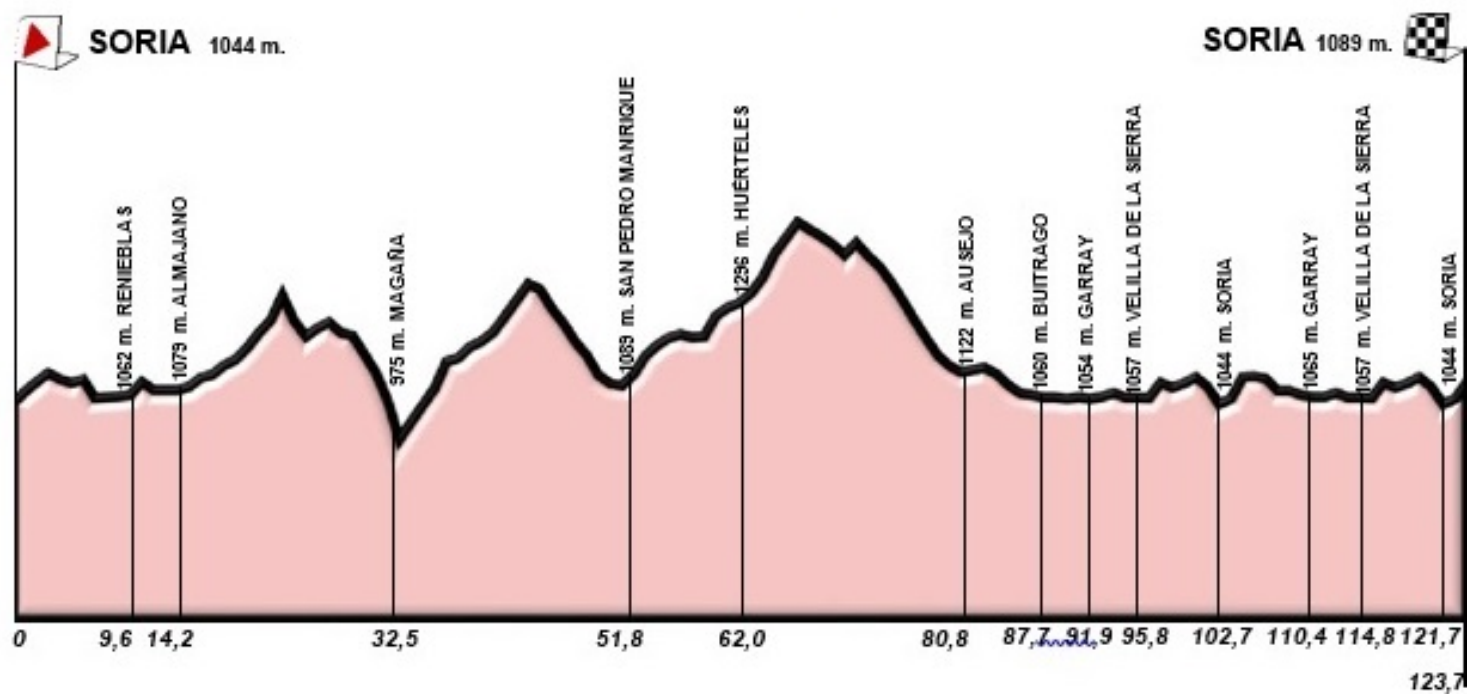

Fecha	Modalidad	Categoría	Lugar	Hora	Kms
07/09/2018	Inscripciones oficiales	Todas las categorías	Polideportivo Fuente del Rey (C/ Las Casas s/n - Soria)	10:30 a 13:00	
	Reunión Directores Júnior y Máster		Polideportivo Fuente del Rey (C/ Las Casas s/n - Soria)	13:15	
	CRI	Todas las categorías	C/ Las Casas (Soria)	15:00	18,7
	Inscripciones oficiales	Máster (todas las categorías) Línea	Polideportivo Fuente del Rey (C/ Las Casas s/n - Soria)	16:00 a 18:00	
08/09/2018	Línea	Máster 50-60 Hombres y Máster 30-40-50-60 Fémimas	Frente Plaza de Toros (Soria)	8:30	77,1
	Línea	Máster 40 Hombres	Frente Plaza de Toros (Soria)	11:10	83,9
	Inscripciones oficiales	Máster 30 Hombres Línea	Camión Podio	11:15 a 12:30	
	Línea	Máster 30 Hombres	Frente Plaza de Toros (Soria)	16:00	123,7
09/09/2018	Línea	Junior Fémimas	Frente Plaza de Toros (Soria)	8:30	77,1
	Línea	Júnior Hombres	Frente Plaza de Toros (Soria)	10:45	123,7

**CRI: SORIA-SORIA 18,7 kms.**

Viernes 7 de septiembre de 2018

**JÚNIOR Y MÁSTER 30 HOMBRES**

**LÍNEA: SORIA-SORIA 123,7 kms.**

**Sábado 8 – Domingo 9 de septiembre de 2018**

**FÉMINAS TODAS LAS CATEGORÍAS Y MÁSTER 50 Y 60 HOMBRES**

**LÍNEA: SORIA-SORIA 77,1 kms.**

**Sábado 8 – Domingo 9 de septiembre de 2018**

**MÁSTER 40 HOMBRES**  
LÍNEA: SORIA-SORIA 83,9 kms.  
Sábado 8 de septiembre de 2018