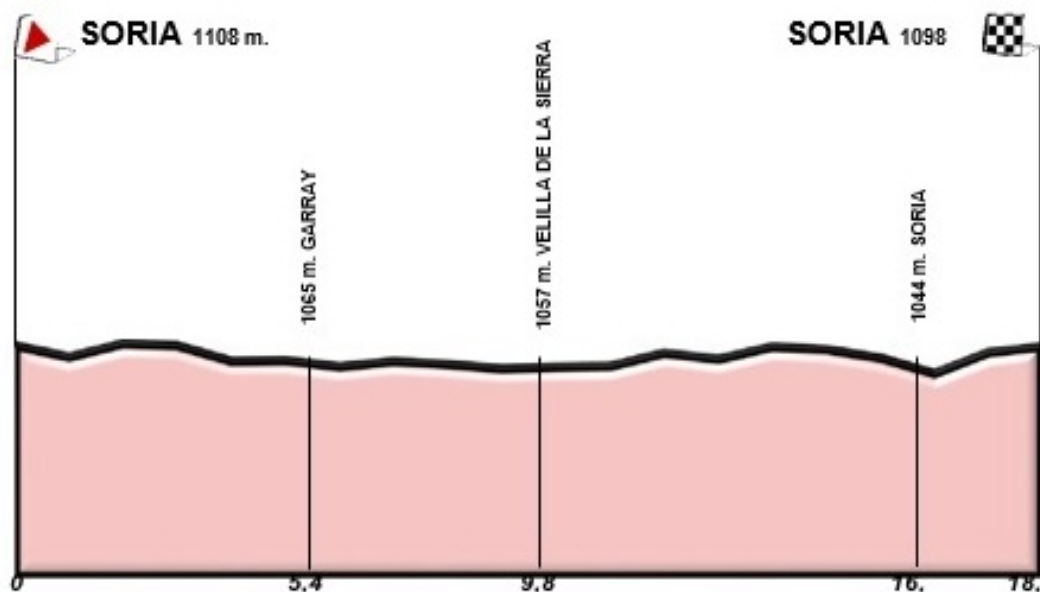

Fecha	Modalidad	Categoría	Lugar	Hora	Kms
07/09/2018	Inscripciones oficiales	Todas las categorías	Polideportivo Fuente del Rey (C/ Las Casas s/n - Soria)	10:30 a 13:00	
	Reunión Directores Júnior y Máster		Polideportivo Fuente del Rey (C/ Las Casas s/n - Soria)	13:15	
	CRI	Todas las categorías	C/ Las Casas (Soria)	15:00	18,7
	Inscripciones oficiales	Máster (todas las categorías) Línea	Polideportivo Fuente del Rey (C/ Las Casas s/n - Soria)	16:00 a 18:00	
08/09/2018	Línea	Máster 50-60 Hombres y Máster 30-40-50-60 Fémimas	Frente Plaza de Toros (Soria)	8:30	77,1
	Línea	Máster 40 Hombres	Frente Plaza de Toros (Soria)	11:10	83,9
	Inscripciones oficiales	Máster 30 Hombres Línea	Camión Podio	11:15 a 12:30	
	Línea	Máster 30 Hombres	Frente Plaza de Toros (Soria)	16:00	123,7
09/09/2018	Línea	Junior Fémimas	Frente Plaza de Toros (Soria)	8:30	77,1
	Línea	Júnior Hombres	Frente Plaza de Toros (Soria)	10:45	123,7

**CRI: SORIA-SORIA 18,7 kms.**

Viernes 7 de septiembre de 2018

**JÚNIOR Y MÁSTER 30 HOMBRES**

**LÍNEA: SORIA-SORIA 123,7 kms.**

**Sábado 8 – Domingo 9 de septiembre de 2018**

**FÉMINAS TODAS LAS CATEGORÍAS Y MÁSTER 50 Y 60 HOMBRES**

**LÍNEA: SORIA-SORIA 77,1 kms.**

**Sábado 8 – Domingo 9 de septiembre de 2018**

**MÁSTER 40 HOMBRES**  
LÍNEA: SORIA-SORIA 83,9 kms.  
Sábado 8 de septiembre de 2018